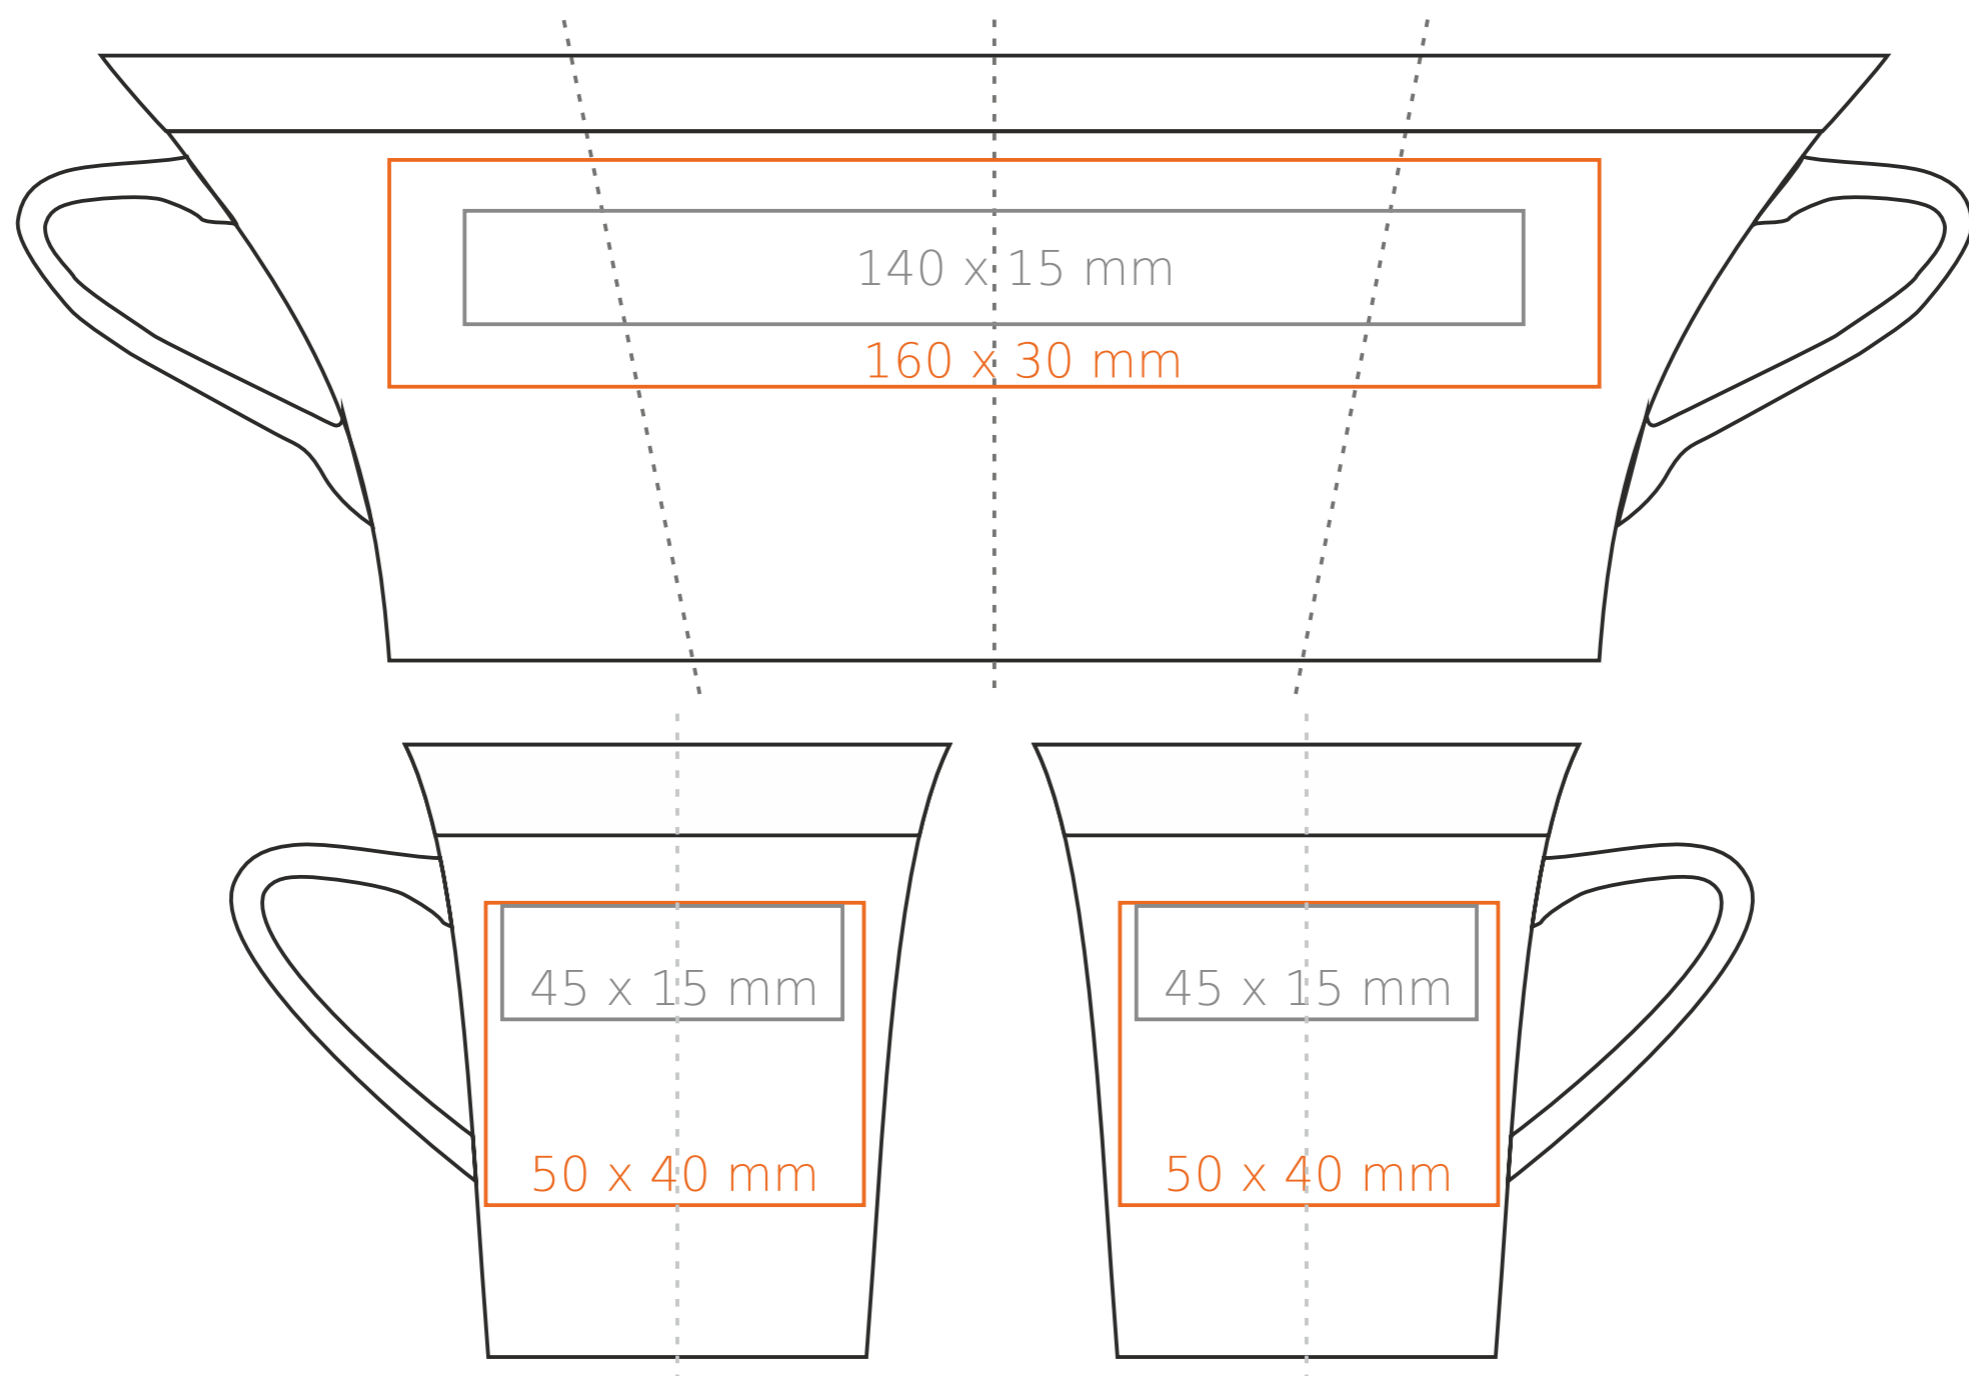

C/213 **Slim Lady**

150 ml / h: 81 mm / Ø 72 mm

spodek Ø 140 mm

- Nadruk wewnątrz na ściance - 40 x 15 mm
- Nadruk wewnątrz na dnie - Ø 20 mm
- Nadruk od spodu - Ø 25 mm

\*W przypadku projektów dla kalkomanii wybiegających poza standardową powierzchnię nadruku prosimy o kontakt z działem handlowym.

## legenda

- Nadruk kalkomania (Transfer Print)
- Piaskowanie (Sensitive Touch)
- Nadruk bezpośredni (Direct Print)