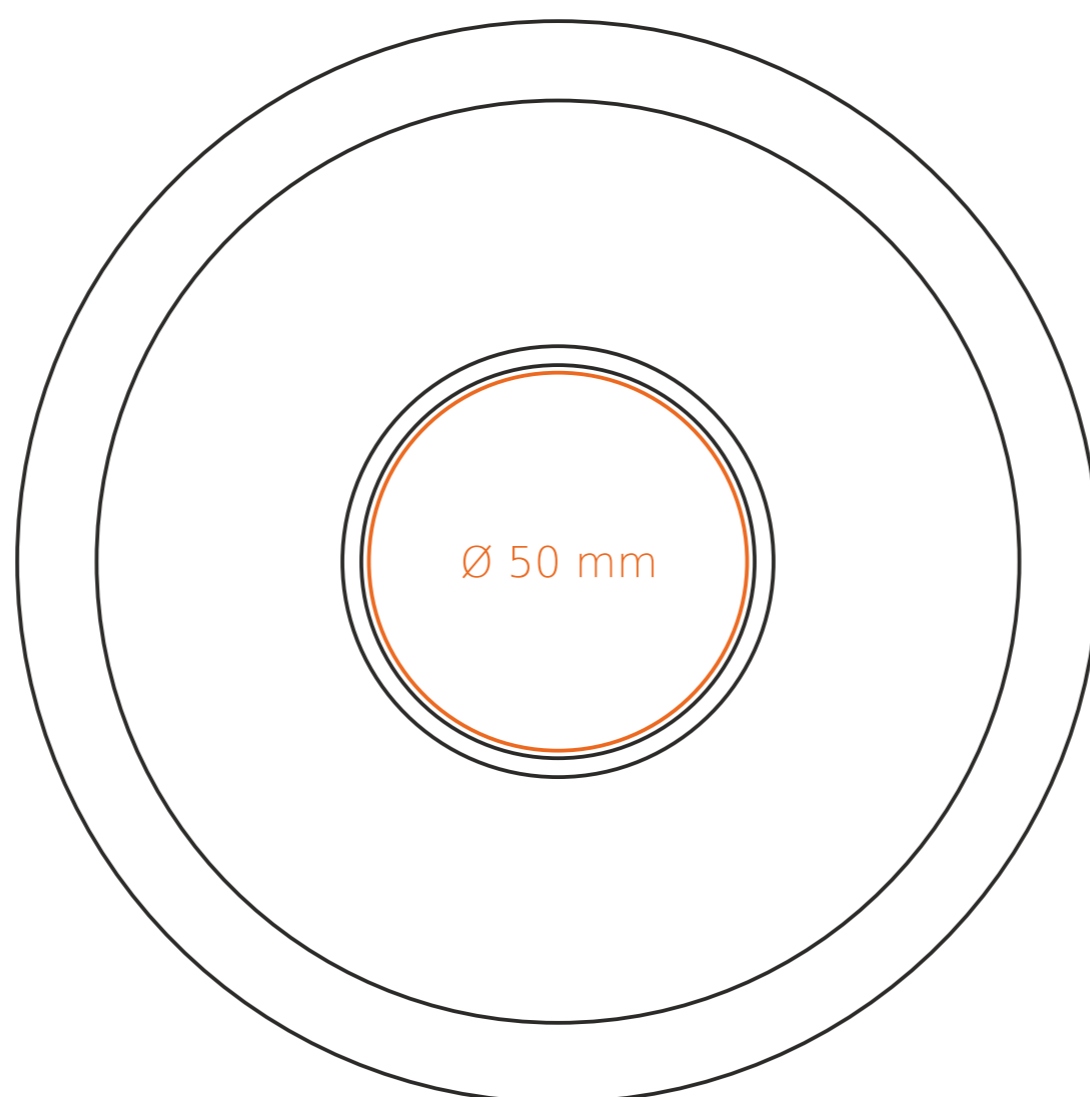

C/213 **Slim Lady**

150 ml / h: 81 mm / Ø 72 mm

spodek Ø 140 mm

- Nadruk wewnątrz na ściance - 40 x 15 mm
- Nadruk wewnątrz na dnie - Ø 20 mm
- Nadruk od spodu - Ø 25 mm

\*W przypadku projektów dla kalkomanii wybiegających poza standardową powierzchnię nadruku prosimy o kontakt z działem handlowym.

## legenda

- Nadruk kalkomania (Transfer Print)
- Piaskowanie (Sensitive Touch)
- Nadruk bezpośredni (Direct Print)